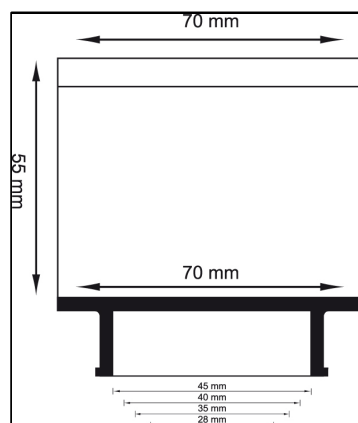

Filtro cilindrico con fascetta			
codice	diametro	larghezza	lunghezza
	gomma	filtro	filtro
		diametro	
misure in mm.			
158971	45	70	55
158972	40	70-50	55
158973	28	70-50	55
158974	35	70-50	55