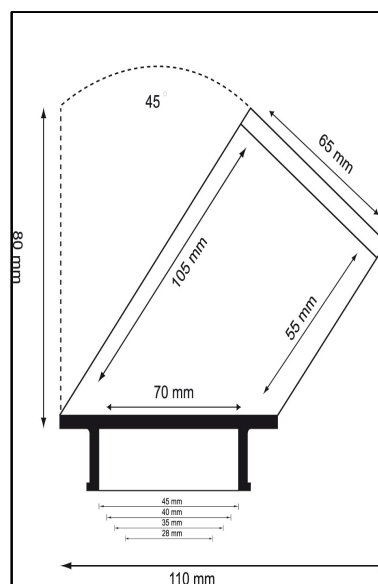

to convert to inches - multiply mm x.04

Filtro conico con fascetta			
codice	diametro	larghezza	lunghezza
	gomma	filtro	filtro
		diametro	
misure in mm.			
158967	45	70-50	100
158968	40	70-50	100
158969	28	70-50	100
158970	35	70-50	100

Filtro cilindrico con fascetta			
codice	diametro	larghezza	lunghezza
	gomma	filtro	filtro
		diametro	
misure in mm.			
158971	45	70	55
158972	40	70-50	55
158973	28	70-50	55
158974	35	70-50	55

Filtro angolato 45° + fascetta			
codice	diametro	larghezza	lunghezza
	gomma	filtro	filtro
		diametro	
misure in mm.			
158971	45	70	55
158972	40	70-50	55
158973	28	70-50	55
158974	35	70-50	55