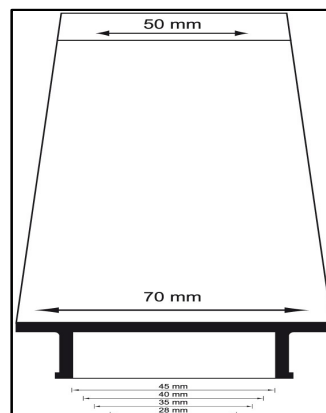

Filtro conico con fascetta			
codice	diametro	larghezza	lunghezza
	gomma	filtro	filtro
		diametro	
misure in mm.			
158967	45	70-50	100
158968	40	70-50	100
158969	28	70-50	100
158970	35	70-50	100